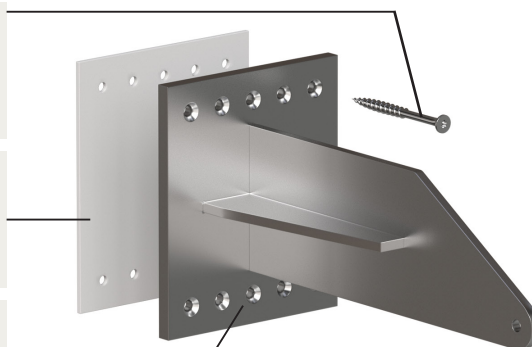

## Liste des pièces

**G03-01-160**

10 vis à tête fraisée pour bois, 160 mm  
AISI 316

**G02-02-003**

Thermostop PVC pour support  
en porte-à-faux - bois

**G02-04-425**

Support en porte-à-faux - bois  
AISI 304

**G01-01-08**

Câble inox sertis Ø 8  
AISI 316

**G02-02-004**

Thermostop PVC pour console  
intermédiaire - bois

**G02-05-425**

Console intermédiaire - bois  
AISI 304